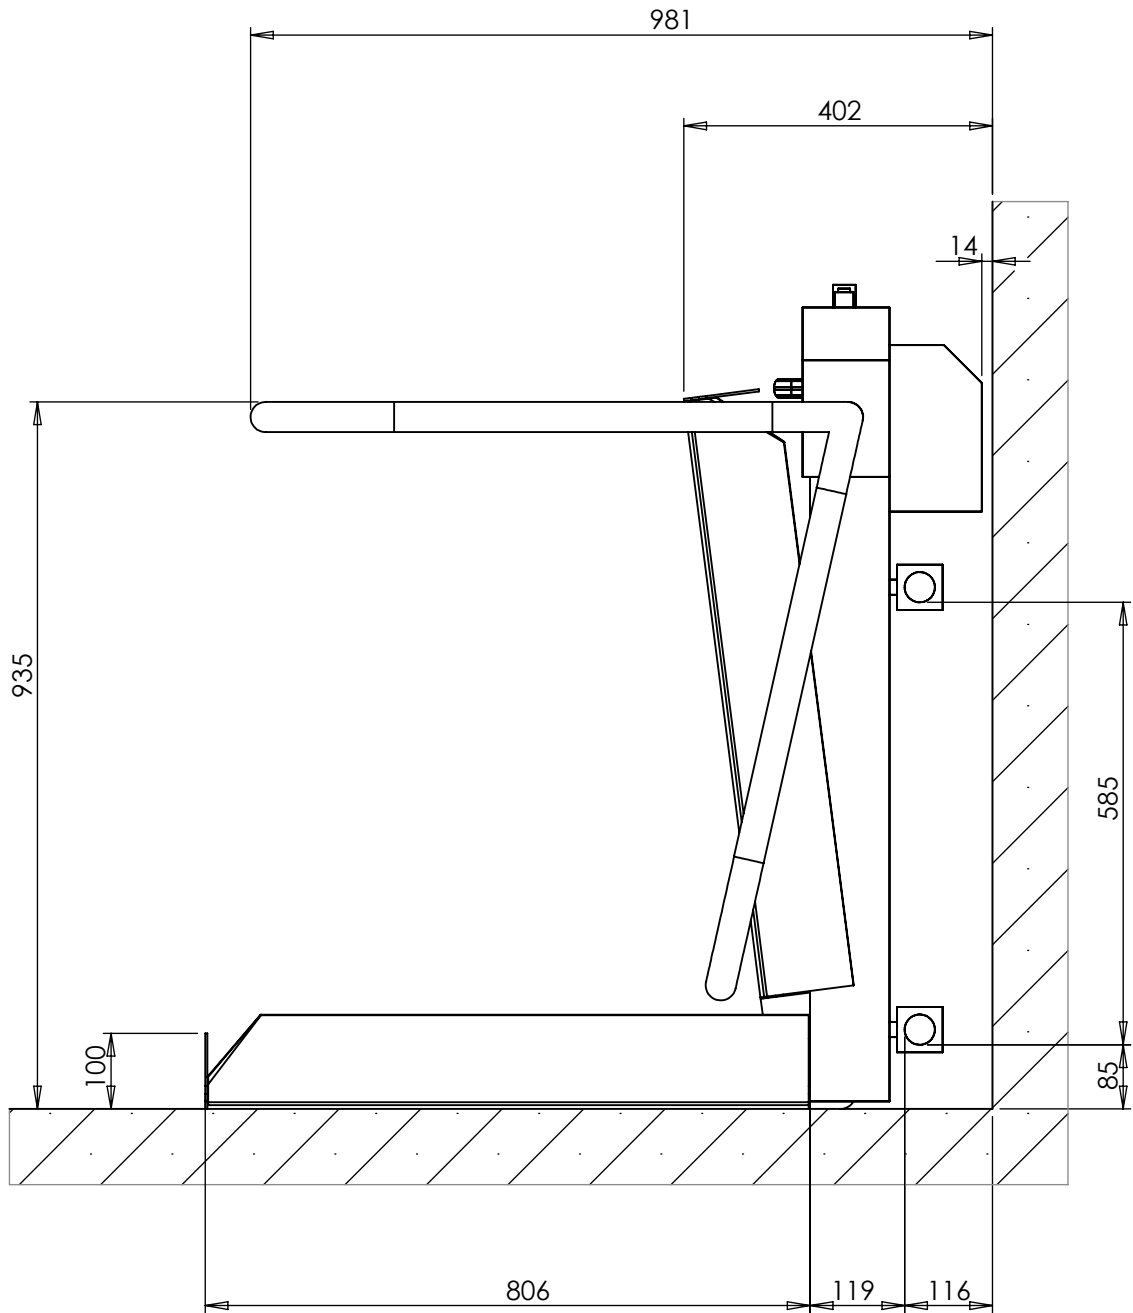

# Plattform 700x900

\* = mit seidl. Auffahrklappe +90mm  
\* = with side access flap + 90mm

# Plattform 680x840

\* = mit seitr. Auffahrklappe +90mm  
\* = with side access flap +90mm

Plattform LL12 700x900

\* = mit seidl. Auffahrklappe +90mm  
\* = with side access flap +90mm

# Konstanz 800X1000

Draufsicht / Top view

# Konstanz 800x1000

Wandbefestigung (Beton)  
Wall fixation (concret)

(mit seitlicher Auffahrklappe +90mm)  
(with side-access-flap +90mm)

(mit Sicherheitsleiste +25mm)  
(With safety board +25mm)