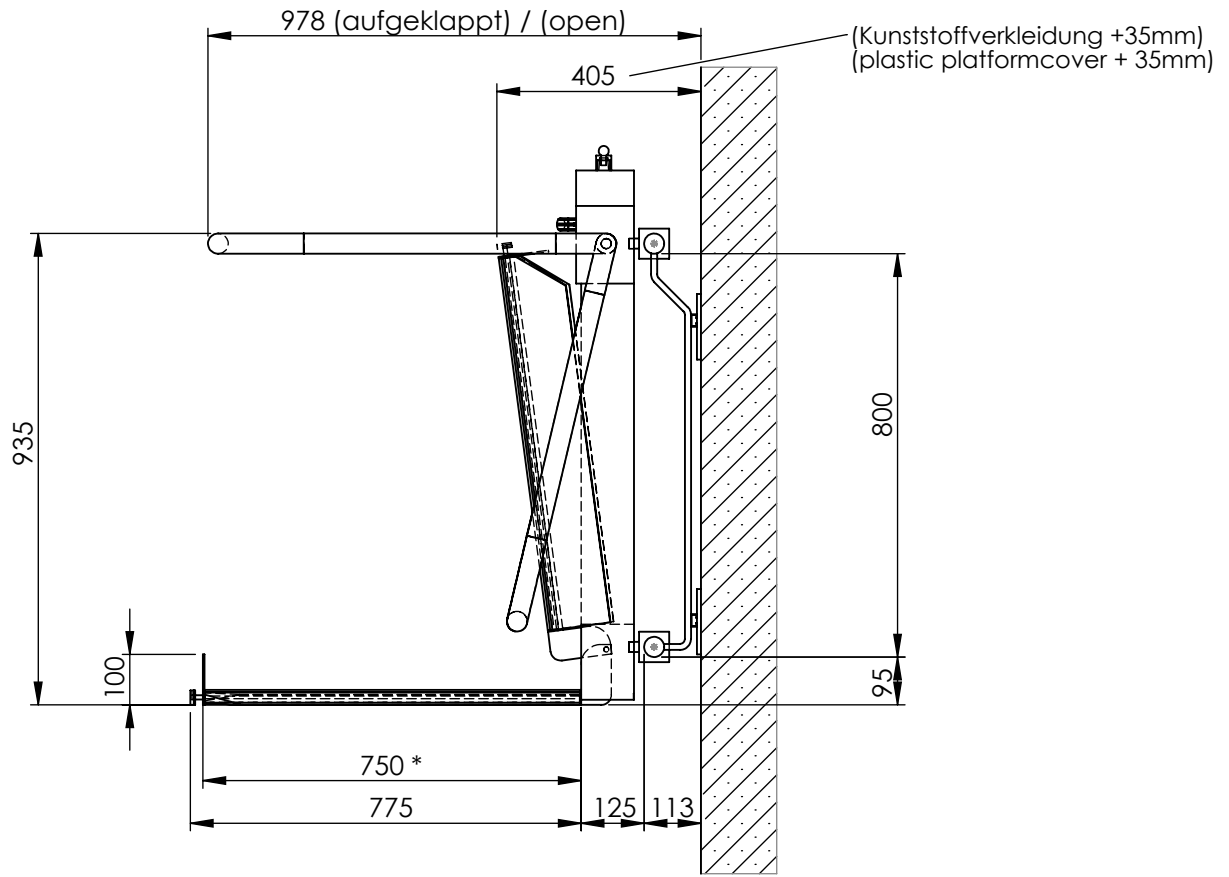

Plattform 800x1000
Plattform 800x1000

\* = mit seidl. Auffahrklappe +90mm  
 \* = with side access flap + 90mm)

Plattform 750x1000  
 Plattform 750x1000

\* = mit seitr. Auffahrklappe +90mm  
 \* = with side access flap + 90mm

# Plattform 700x900

\* = mit seidl. Auffahrklappe +90mm  
\* = with side access flap + 90mm

# Plattform 680x840

\* = mit seitr. Auffahrklappe +90mm  
\* = with side access flap +90mm

Plattform LL12 700x900

\* = mit seidl. Auffahrklappe +90mm  
\* = with side access flap +90mm

# Konstanz 800X1000

Draufsicht / Top view