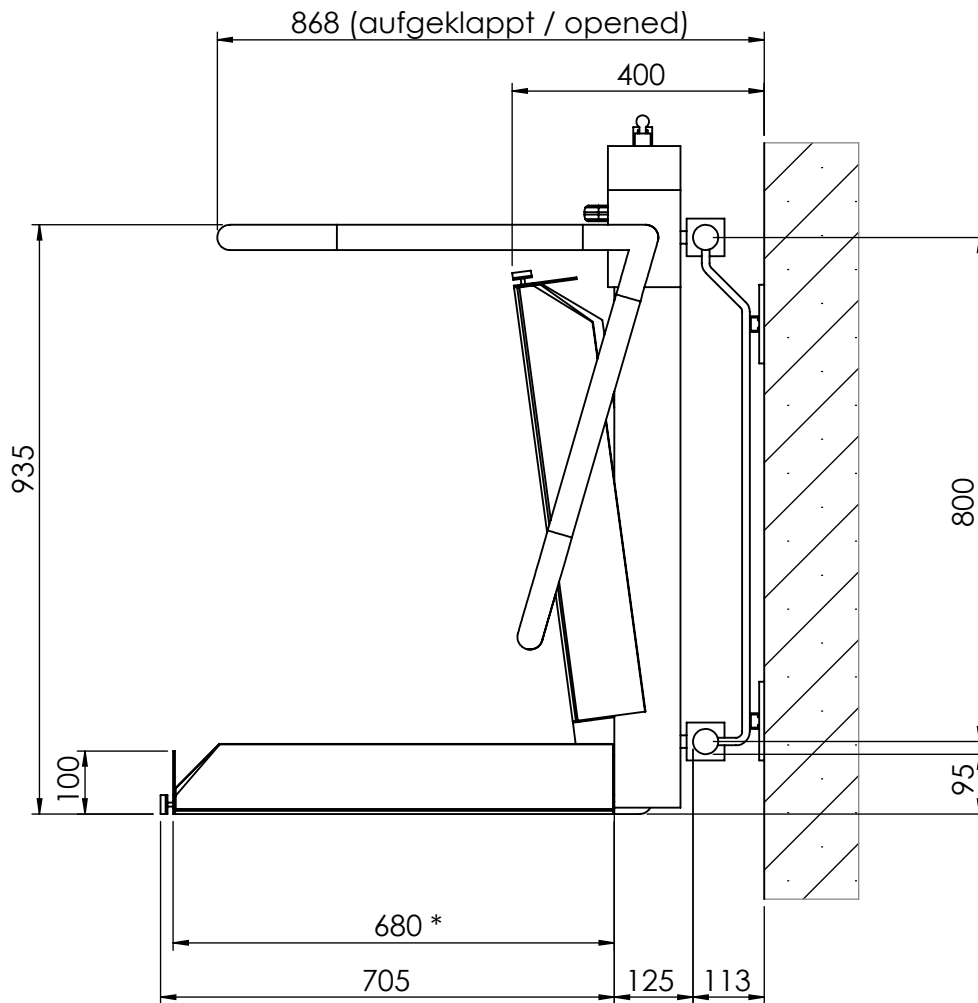

Plattform 800x1000
Plattform 800x1000

\* = mit seidl. Auffahrklappe +90mm  
 \* = with side access flap + 90mm)

Plattform 750x1000  
 Plattform 750x1000

\* = mit seitr. Auffahrklappe +90mm  
 \* = with side access flap + 90mm

# Plattform 700x900

\* = mit seidl. Auffahrklappe +90mm  
\* = with side access flap + 90mm

# Plattform 680x840

\* = mit seitr. Auffahrklappe +90mm  
\* = with side access flap +90mm

Plattform LL12 700x900

\* = mit seidl. Auffahrklappe +90mm  
\* = with side access flap +90mm

# Konstanz 800X1000

Draufsicht / Top view