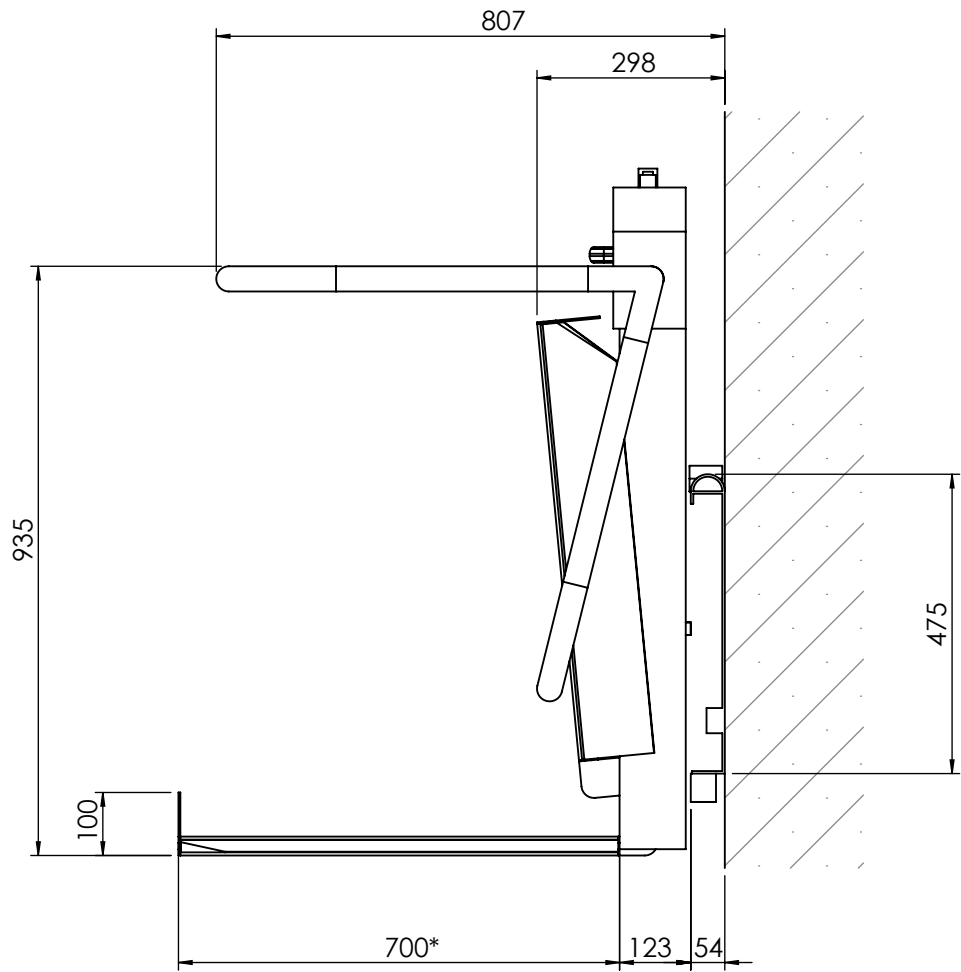

# Plattform 700x900

\* = mit seidl. Auffahrklappe +90mm  
\* = with side access flap + 90mm

# Plattform 680x840

\* = mit seitr. Auffahrklappe +90mm  
\* = with side access flap +90mm

Plattform LL12 700x900

\* = mit seidl. Auffahrklappe +90mm  
\* = with side access flap +90mm

# Konstanz 800X1000

Draufsicht / Top view

# Konstanz 800x1000

Wandbefestigung (Beton)  
Wall fixation (concret)

(mit seitlicher Auffahrklappe +90mm)  
(with side-access-flap +90mm)

(mit Sicherheitsleiste +25mm)  
(With safety board +25mm)