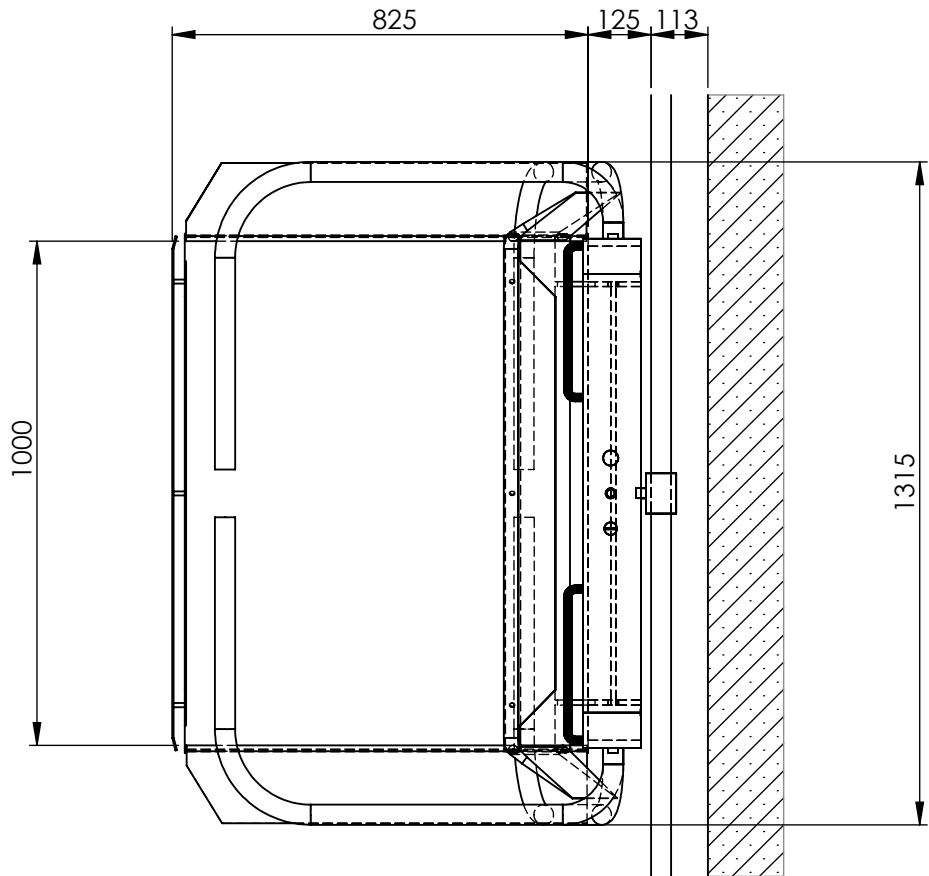

Plattform 800x1000
Plattform 800x1000

\* = mit seidl. Auffahrklappe +90mm  
 \* = with side access flap + 90mm)

Plattform 750x1000  
 Plattform 750x1000

\* = mit seitr. Auffahrklappe +90mm  
 \* = with side access flap + 90mm

# Plattform 700x900

\* = mit seidl. Auffahrklappe +90mm  
\* = with side access flap + 90mm

# Plattform 680x840

\* = mit seitr. Auffahrklappe +90mm  
\* = with side access flap +90mm

Plattform LL12 700x900

\* = mit seidl. Auffahrklappe +90mm  
\* = with side access flap +90mm

# Konstanz 800X1000

Draufsicht / Top view