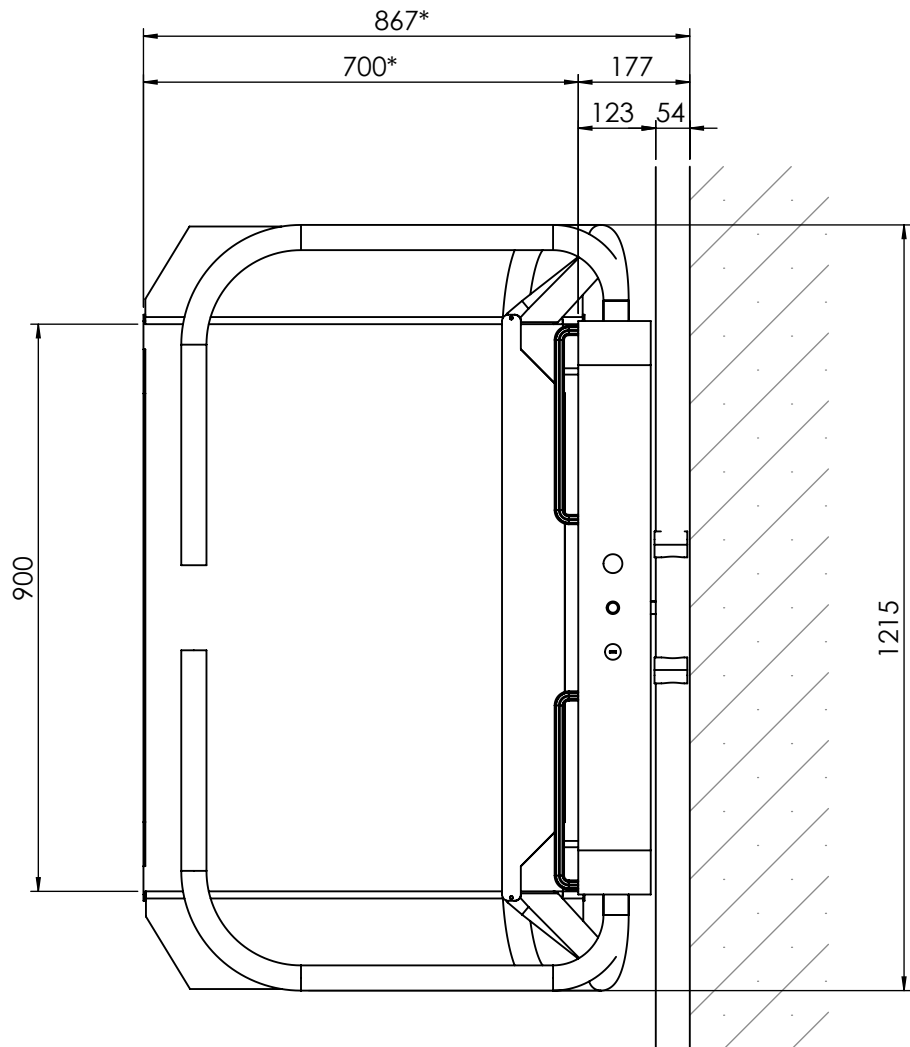

# Plattform 700x900

\* = mit seidl. Auffahrklappe +90mm  
\* = with side access flap + 90mm

# Plattform 680x840

\* = mit seitr. Auffahrklappe +90mm  
\* = with side access flap +90mm

Plattform LL12 700x900

\* = mit seidl. Auffahrklappe +90mm  
\* = with side access flap +90mm

# Konstanz 800X1000

Draufsicht / Top view