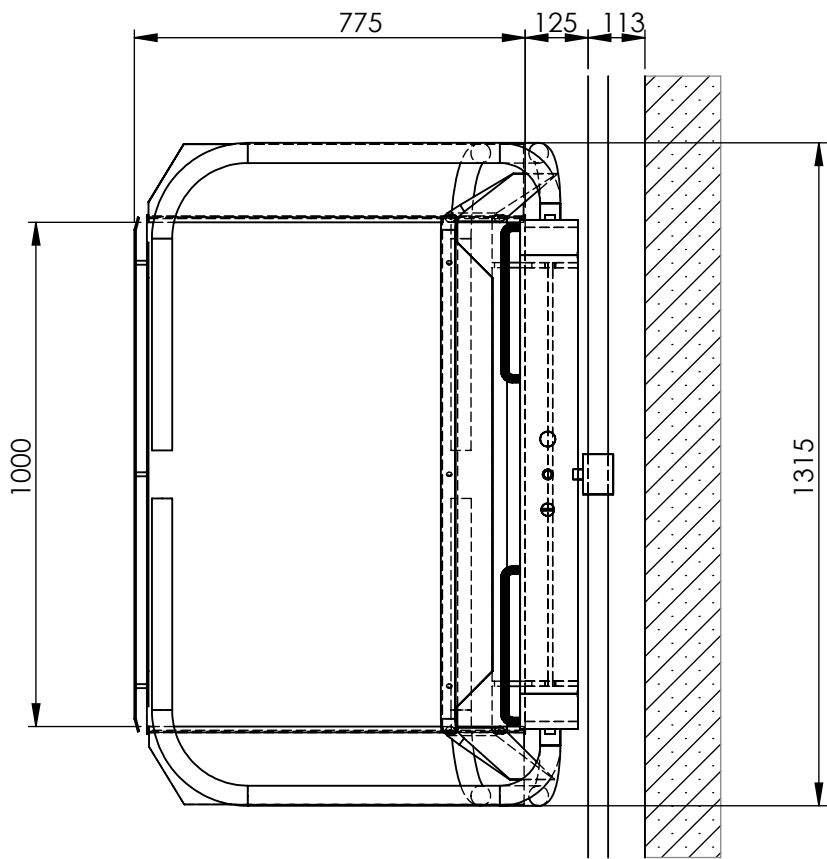

Plattform 800x1000
Plattform 800x1000

\* = mit seidl. Auffahrklappe +90mm  
 \* = with side access flap + 90mm)

Plattform 750x1000  
 Plattform 750x1000

\* = mit seitr. Auffahrklappe +90mm  
 \* = with side access flap + 90mm

# Plattform 700x900

\* = mit seidl. Auffahrklappe +90mm  
\* = with side access flap + 90mm

# Plattform 680x840

\* = mit seitr. Auffahrklappe +90mm  
\* = with side access flap +90mm

Plattform LL12 700x900

\* = mit seidl. Auffahrklappe +90mm  
\* = with side access flap +90mm

# Konstanz 800X1000

Draufsicht / Top view