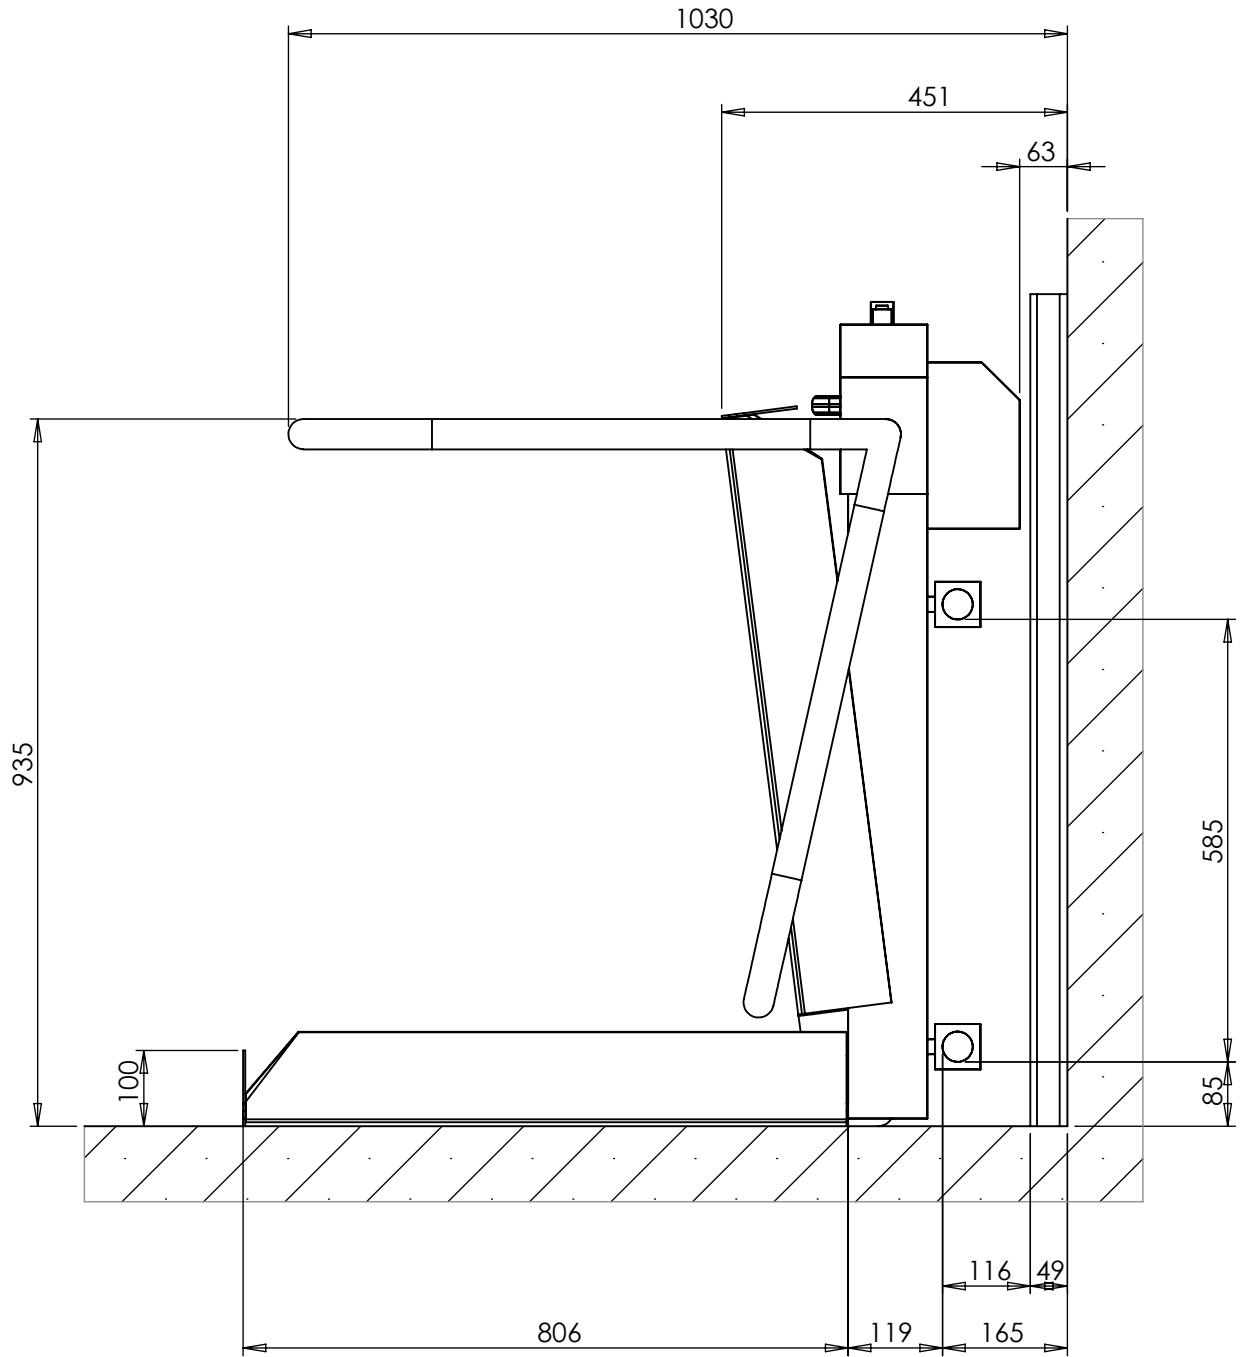

# Konstanz 800X1000

Draufsicht / Top view

# Konstanz 800x1000

Wandbefestigung (Beton)  
Wall fixation (concret)

(mit seitlicher Auffahrklappe +90mm)  
(with side-access-flap +90mm)

(mit Sicherheitsleiste +25mm)  
(With safety board +25mm)

# Konstanz 800x1000

Wandbefestigung (Halfenschiene)  
Wall fixation (steel profile)

(mit seitlicher Auffahrklappe +90mm)  
(with side-access-flap +90mm)

(mit Sicherheitsleiste +25mm)  
(With safety board +25mm)