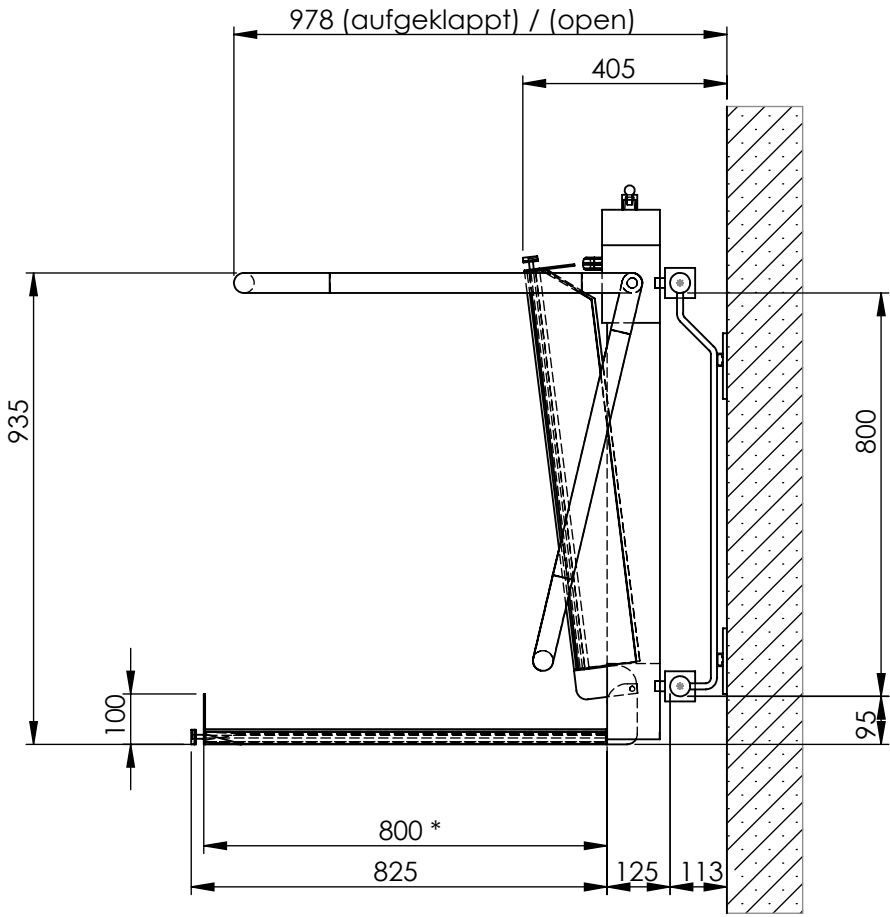

Plattform 800x1000
Plattform 800x1000

\* = mit seidl. Auffahrklappe +90mm  
 \* = with side access flap + 90mm)

Plattform 750x1000  
 Plattform 750x1000

\* = mit seitr. Auffahrklappe +90mm  
 \* = with side access flap + 90mm

# Plattform 700x900

\* = mit seidl. Auffahrklappe +90mm  
\* = with side access flap + 90mm

# Plattform 680x840

\* = mit seitr. Auffahrklappe +90mm  
\* = with side access flap +90mm

Plattform LL12 700x900

\* = mit seidl. Auffahrklappe +90mm  
\* = with side access flap +90mm

# Konstanz 800X1000

Draufsicht / Top view