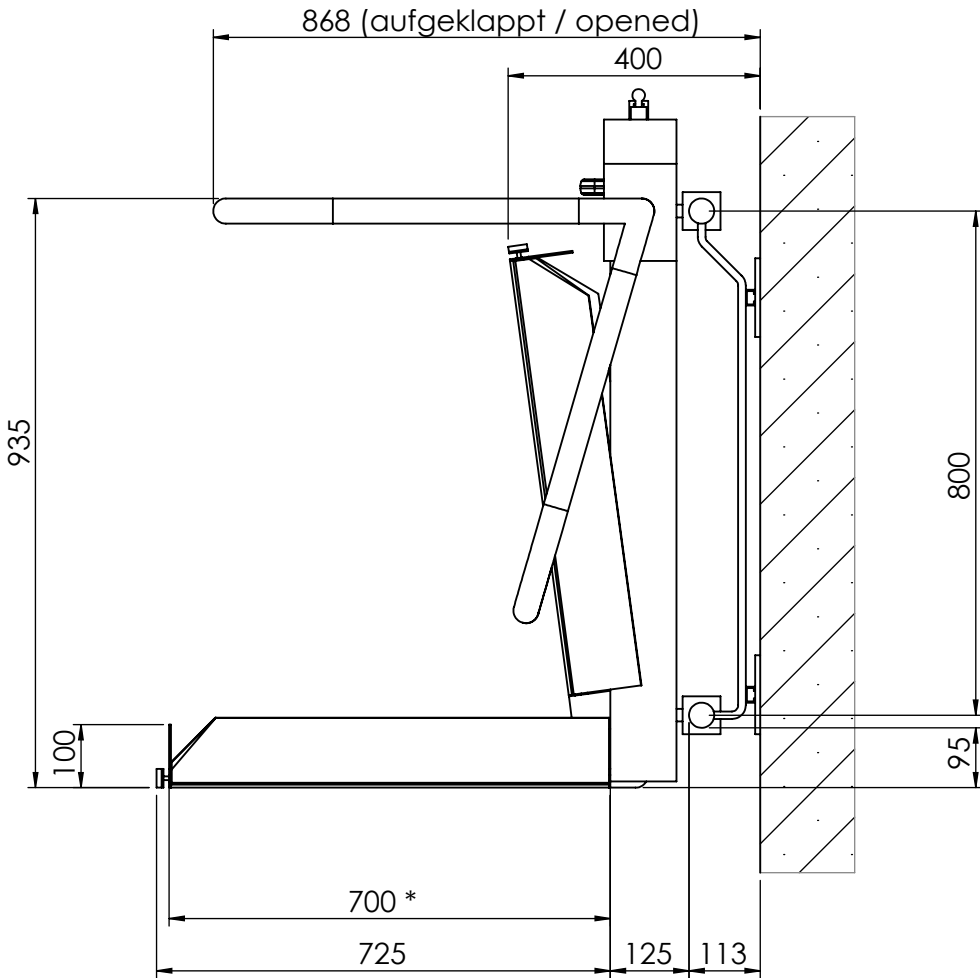

Plattform 800x1000
Plattform 800x1000

\* = mit seidl. Auffahrklappe +90mm  
 \* = with side access flap + 90mm)

Plattform 750x1000  
 Plattform 750x1000

\* = mit seitr. Auffahrklappe +90mm  
 \* = with side access flap + 90mm

# Plattform 700x900

\* = mit seidl. Auffahrklappe +90mm  
\* = with side access flap + 90mm

# Plattform 680x840

\* = mit seitr. Auffahrklappe +90mm  
\* = with side access flap +90mm

Plattform LL12 700x900

\* = mit seidl. Auffahrklappe +90mm  
\* = with side access flap +90mm

# Konstanz 800X1000

Draufsicht / Top view