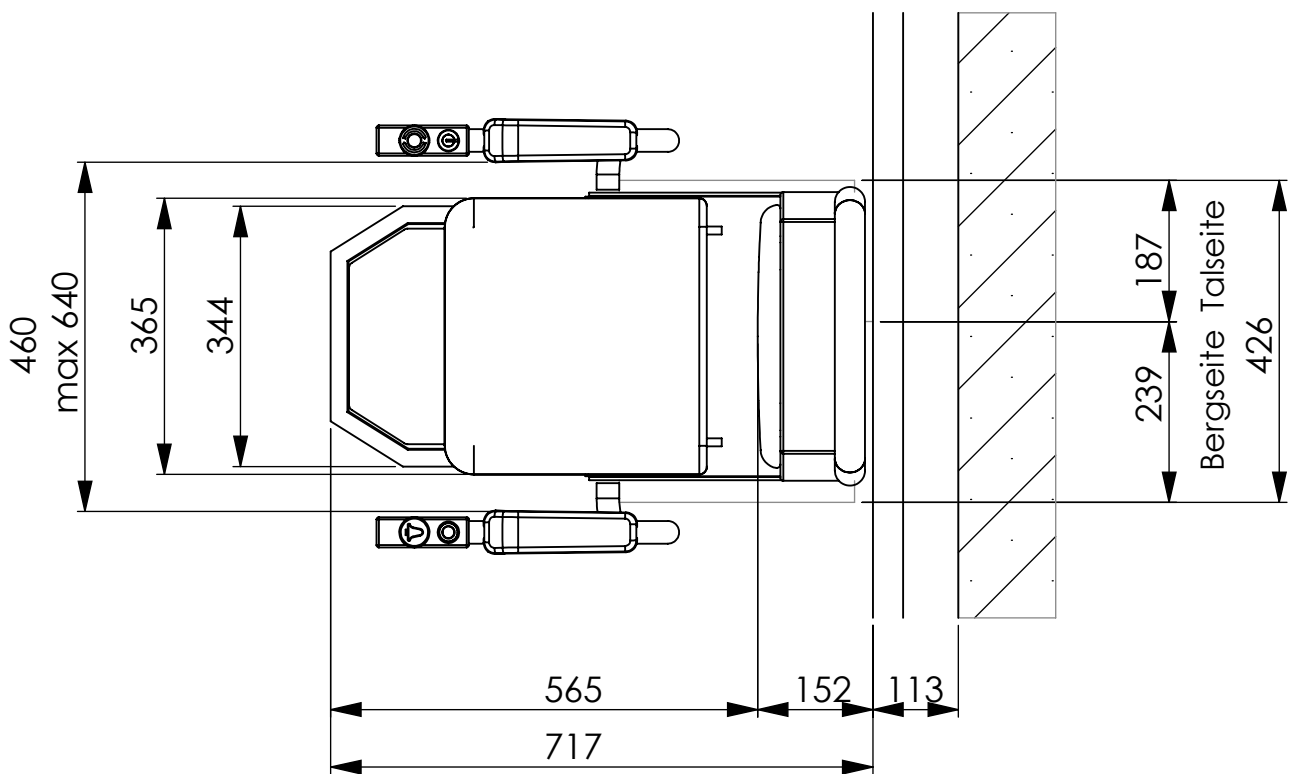

Plattform 800x1000
Plattform 800x1000

\* = mit seidl. Auffahrklappe +90mm  
 \* = with side access flap + 90mm)

Plattform 750x1000  
 Plattform 750x1000

\* = mit seitr. Auffahrklappe +90mm  
 \* = with side access flap + 90mm

# Plattform 700x900

\* = mit seidl. Auffahrklappe +90mm  
\* = with side access flap + 90mm

# Plattform 680x840

\* = mit seitr. Auffahrklappe +90mm  
\* = with side access flap +90mm

Plattform LL12 700x900

\* = mit seidl. Auffahrklappe +90mm  
\* = with side access flap +90mm

# Konstanz 800X1000

Draufsicht / Top view