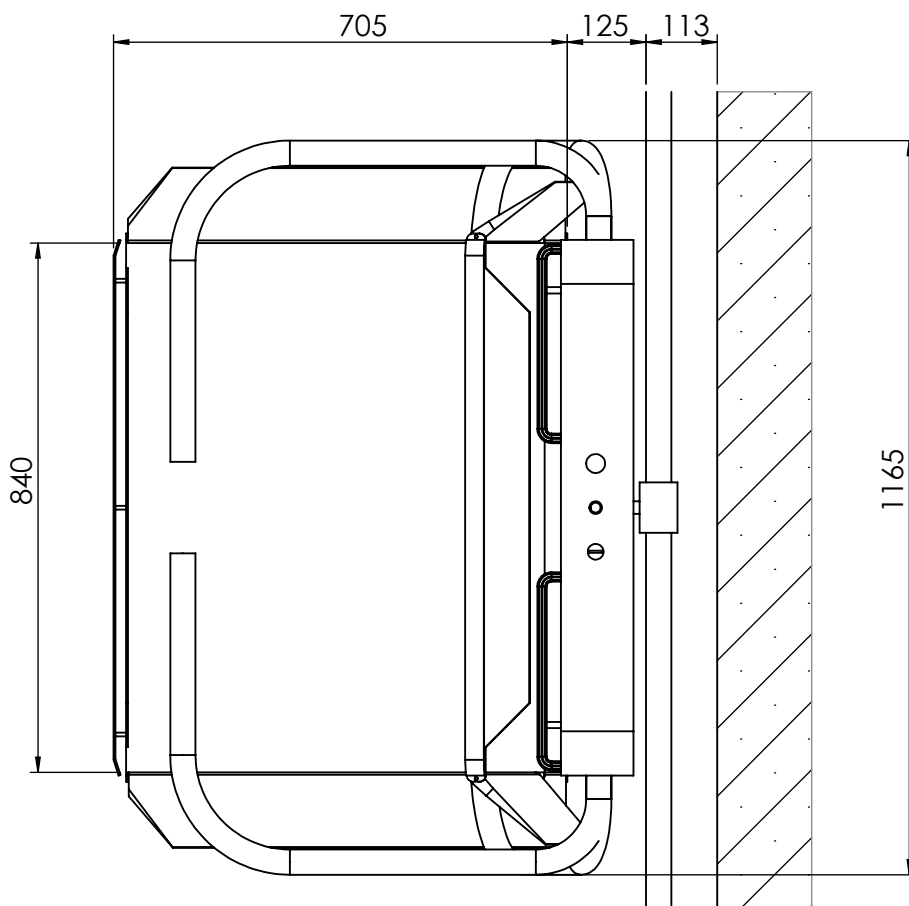

Plattform 800x1000
Plattform 800x1000

\* = mit seidl. Auffahrklappe +90mm  
 \* = with side access flap + 90mm)

Plattform 750x1000  
 Plattform 750x1000

\* = mit seitr. Auffahrklappe +90mm  
 \* = with side access flap + 90mm

# Plattform 700x900

\* = mit seidl. Auffahrklappe +90mm  
\* = with side access flap + 90mm

# Plattform 680x840

\* = mit seitr. Auffahrklappe +90mm  
\* = with side access flap +90mm

Plattform LL12 700x900

\* = mit seidl. Auffahrklappe +90mm  
\* = with side access flap +90mm

# Konstanz 800X1000

Draufsicht / Top view