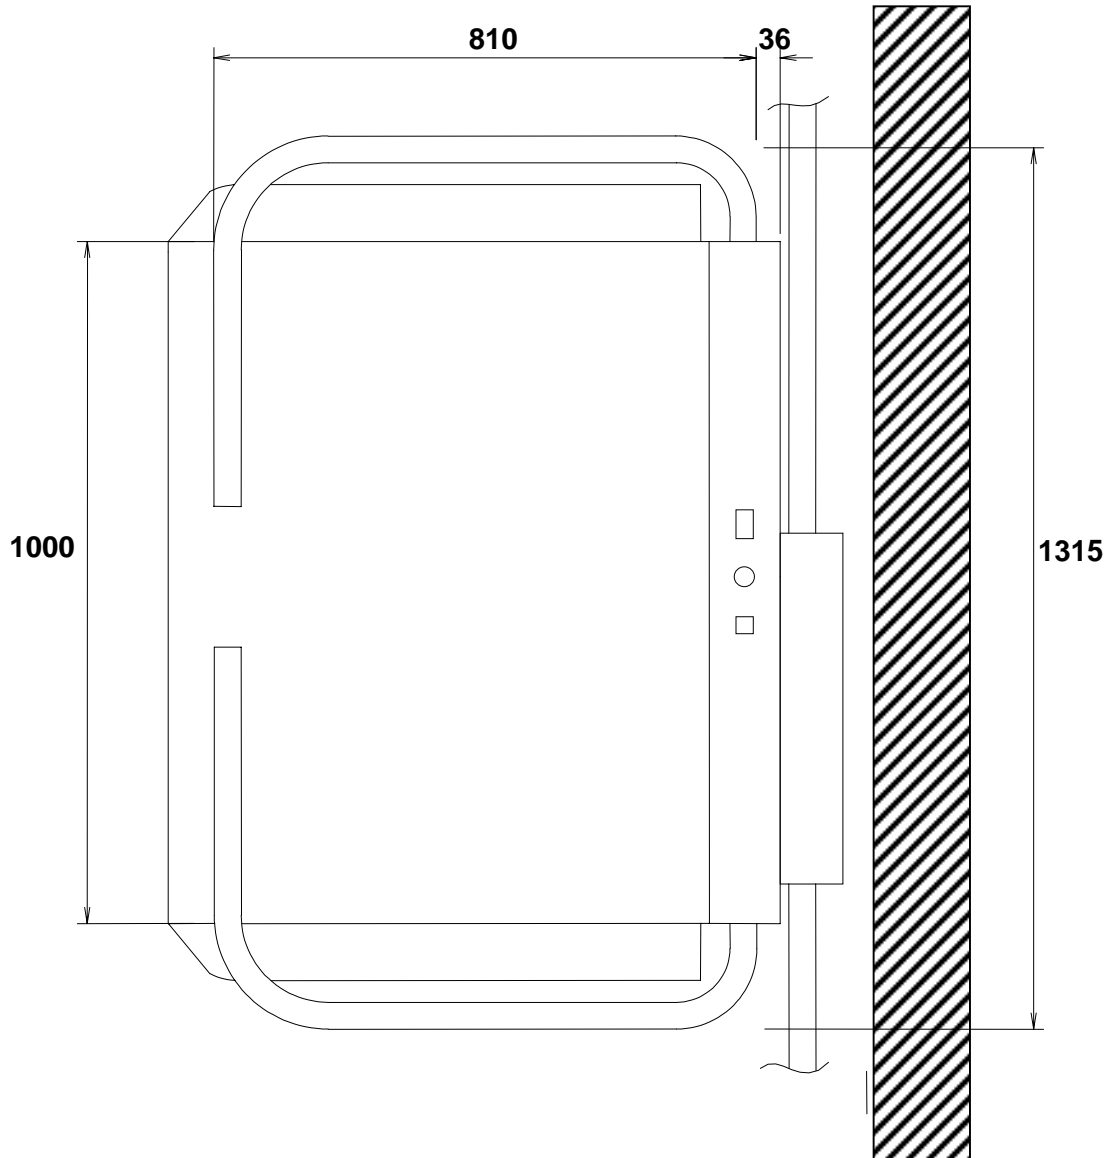

# Plattform 700x900

\* = mit seidl. Auffahrklappe +90mm  
\* = with side access flap + 90mm

# Plattform 680x840

\* = mit seitr. Auffahrklappe +90mm  
\* = with side access flap +90mm

Plattform LL12 700x900

\* = mit seidl. Auffahrklappe +90mm  
\* = with side access flap +90mm

# Konstanz 800X1000

Draufsicht / Top view

# Konstanz 800x1000

Wandbefestigung (Beton)  
Wall fixation (concret)

(mit seitlicher Auffahrklappe +90mm)  
(with side-access-flap +90mm)

(mit Sicherheitsleiste +25mm)  
(With safety board +25mm)