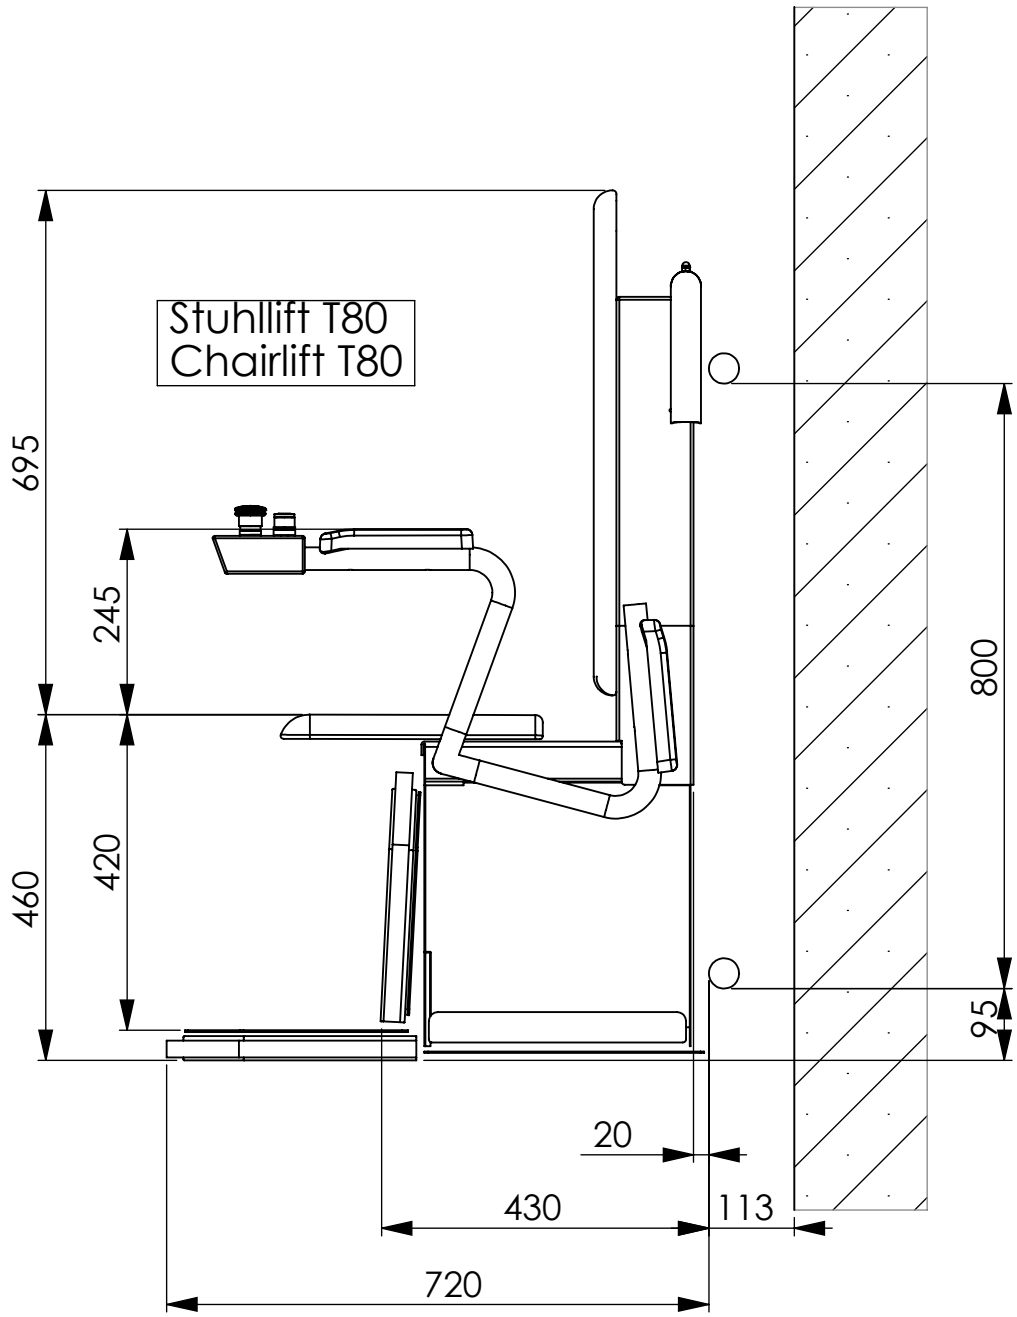

Plattform 800x1000
Plattform 800x1000

\* = mit seidl. Auffahrklappe +90mm  
 \* = with side access flap + 90mm)

Plattform 750x1000  
 Plattform 750x1000

\* = mit seitr. Auffahrklappe +90mm  
 \* = with side access flap + 90mm

# Plattform 700x900

\* = mit seidl. Auffahrklappe +90mm  
\* = with side access flap + 90mm

# Plattform 680x840

\* = mit seitr. Auffahrklappe +90mm  
\* = with side access flap +90mm

Plattform LL12 700x900

\* = mit seidl. Auffahrklappe +90mm  
\* = with side access flap +90mm

# Konstanz 800X1000

Draufsicht / Top view