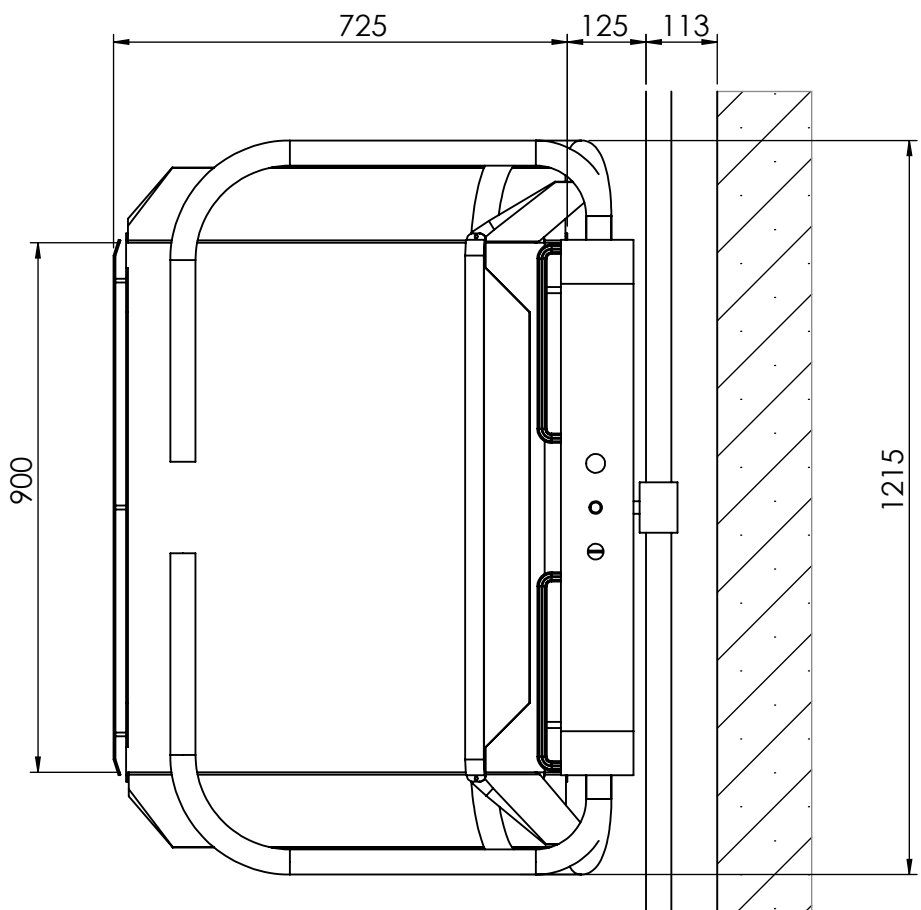

Plattform 800x1000
Plattform 800x1000

\* = mit seidl. Auffahrklappe +90mm  
 \* = with side access flap + 90mm)

Plattform 750x1000  
 Plattform 750x1000

\* = mit seitr. Auffahrklappe +90mm  
 \* = with side access flap + 90mm

# Plattform 700x900

\* = mit seidl. Auffahrklappe +90mm  
\* = with side access flap + 90mm

# Plattform 680x840

\* = mit seitr. Auffahrklappe +90mm  
\* = with side access flap +90mm

Plattform LL12 700x900

\* = mit seidl. Auffahrklappe +90mm  
\* = with side access flap +90mm

# Konstanz 800X1000

Draufsicht / Top view